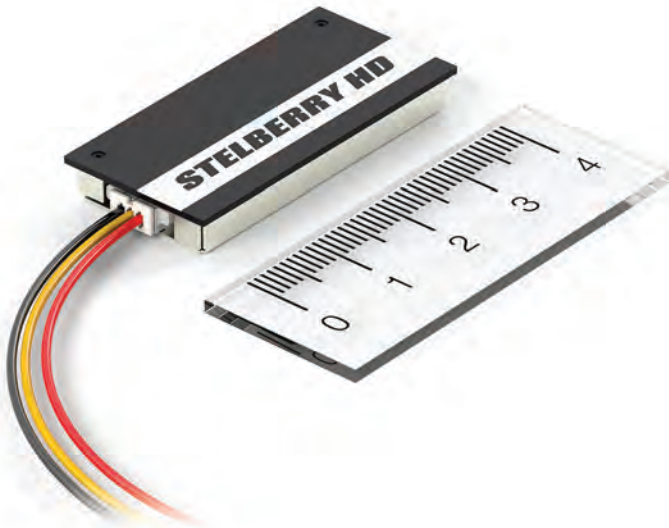

M-1100HD

Двунаправленный микрофон
с HD-качеством звука
для записи разговоров двух собеседников

- Слышит только двух собеседников
- Сверхвысокая чувствительность
- Отношение сигнал/шум 75 дБ
- Регулировка чувствительности
- Речевой фильтр

Полоса пропускания	300...4000 Гц
Ослабление шумов	до -26 дБ (20 раз)
Диапазон чувствительности	-15...+16 дБ (35 раз)
Акустическая дальность	до 3 метров
Внешнее давление	до 124 дБ SPL
Частота оцифровки	48000 Гц
Дискретизация	24 бит
Отношение сигнал/шум	75 дБ
Уровень выходного сигнала	1 Вольт
Длина линии	до 300 метров
Питание	5...16 Вольт
Потребление	25 мА
Класс защиты	IP 30
Защита от помех	экран
Габариты	40x19x5 мм
Температурный диапазон	0...+50 °C

M-1105HD

Корпусной двунаправленный микрофон
с HD-качеством звука для записи
разговоров двух собеседников

- Металлический корпус с креплением
- Слышит только двух собеседников
- Сверхвысокая чувствительность
- Отношение сигнал/шум 75 дБ
- Регулировка чувствительности
- Речевой фильтр