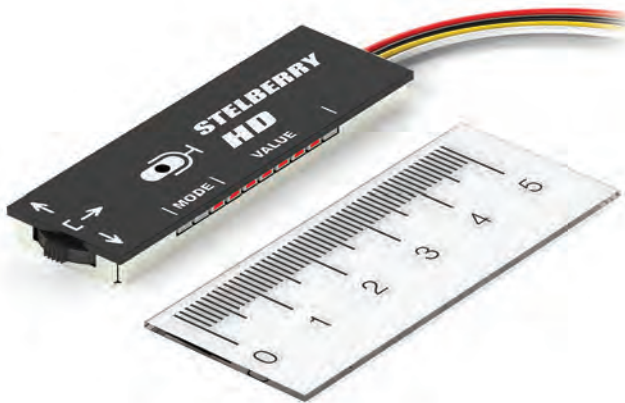

# M-75HD

Корпусной микрофон с HD-качеством звука, цифровой АРУ и речевым фильтром. Может услышать даже шёпот.

- Металлический корпус с креплением
- Сверхвысокая чувствительность
- Отношение сигнал/шум 75 дБ
- MEMS капсуль
- Речевой фильтр
- Отключение автоматической регулировки усиления

# M-80HD

Микрофон с HD-качеством звука, цифровой АРУ, управляемыми фильтрами низких и высоких частот

- Удобный миниатюрный джойстик
- Регулировка чувствительности
- Регулировка полосы ослабления низких частот
- Регулировка полосы ослабления высоких частот
- Включение и отключение АРУ