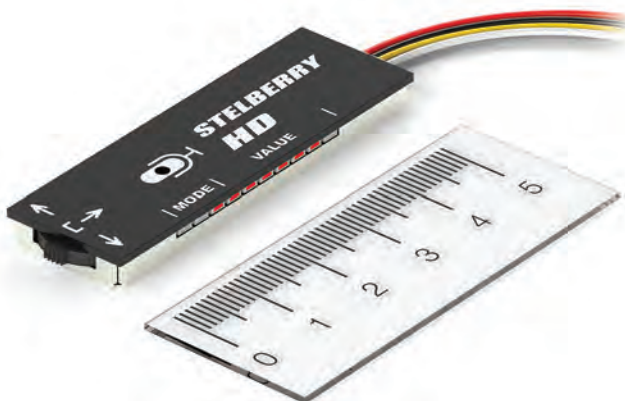

- Удобный миниатюрный джойстик
- Регулировка чувствительности
- Регулировка полосы пропускания
- Ослабление 2-х частот
- Включение и отключение АРУ

Полоса пропускания	80...16000 Гц
Акустическая дальность	до 25 метров
Диапазон чувствительности	36 дБ (63 раза)
Отношение сигнал/шум	75 дБ
Длина линии	до 300 метров
Частоты доступные для ослабления	0,5 / 1 / 1,5 / 2 / 2,5 / 3 / 3,5 кГц
Количество цифровых АРУ	2
Диапазон ослабления HPF	0...564 Гц
Диапазон ослабления LPF	3...16 кГц
Дискретизация	24 бит
Частота оцифровки	48000 Гц
Уровень выходного сигнала	1 Вольт
Питание	5,5...16 вольт
Потребление	25 мА
Диапазон рабочих температур	0...+50° С
Габариты	59x19x5 мм