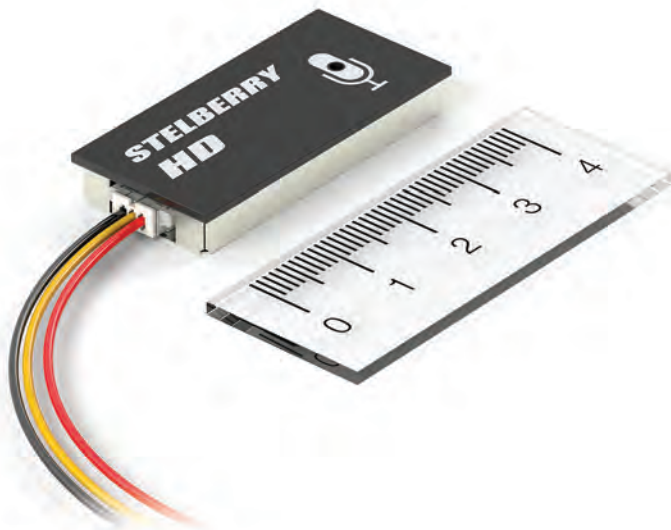

# MX-225

Проходной PoE-сплиттер для питания микрофонов. Теперь с выходом для аудиовхода IP-камеры.

- Подключается в разрез кабеля, идущего к камере
- Имеет вход для подключения микрофона
- Имеет аудиовыход для подключения к камере
- Встроенная защита от короткого замыкания
- Работает со стандартами 802.3af и 802.3at по методам А и В

# M-50HD

Микрофон с HD-качеством звука, цифровой АРУ и речевым фильтром. Обладает высокой чувствительностью. Может услышать даже шёпот.

- Сверхвысокая чувствительность
- Отношение сигнал/шум 75 дБ
- 2 цифровые АРУ
- Речевой фильтр
- Удобный регулятор чувствительности

# M-70HD

Микрофон с HD-качеством звука, цифровой АРУ и речевым фильтром. Может услышать даже шёпот.

- Сверхвысокая чувствительность
- Отношение сигнал/шум 75 дБ
- MEMS капсуль
- Речевой фильтр
- Отключение автоматической регулировки усиления