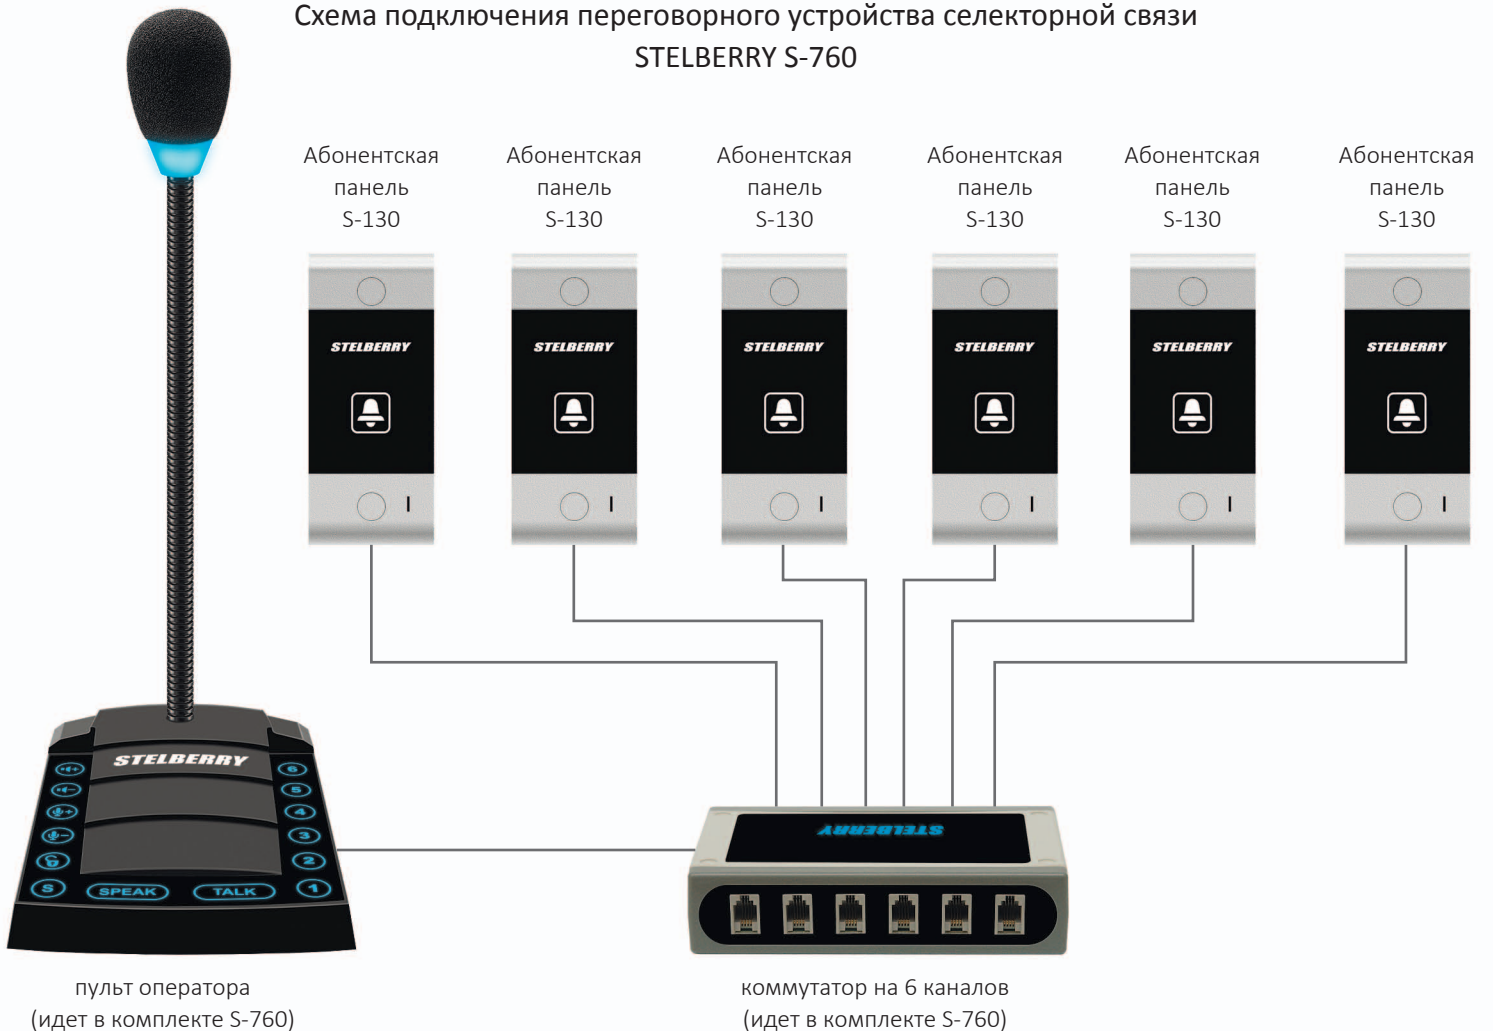

Схема подключения переговорного устройства селекторной связи STELBERRY S-760