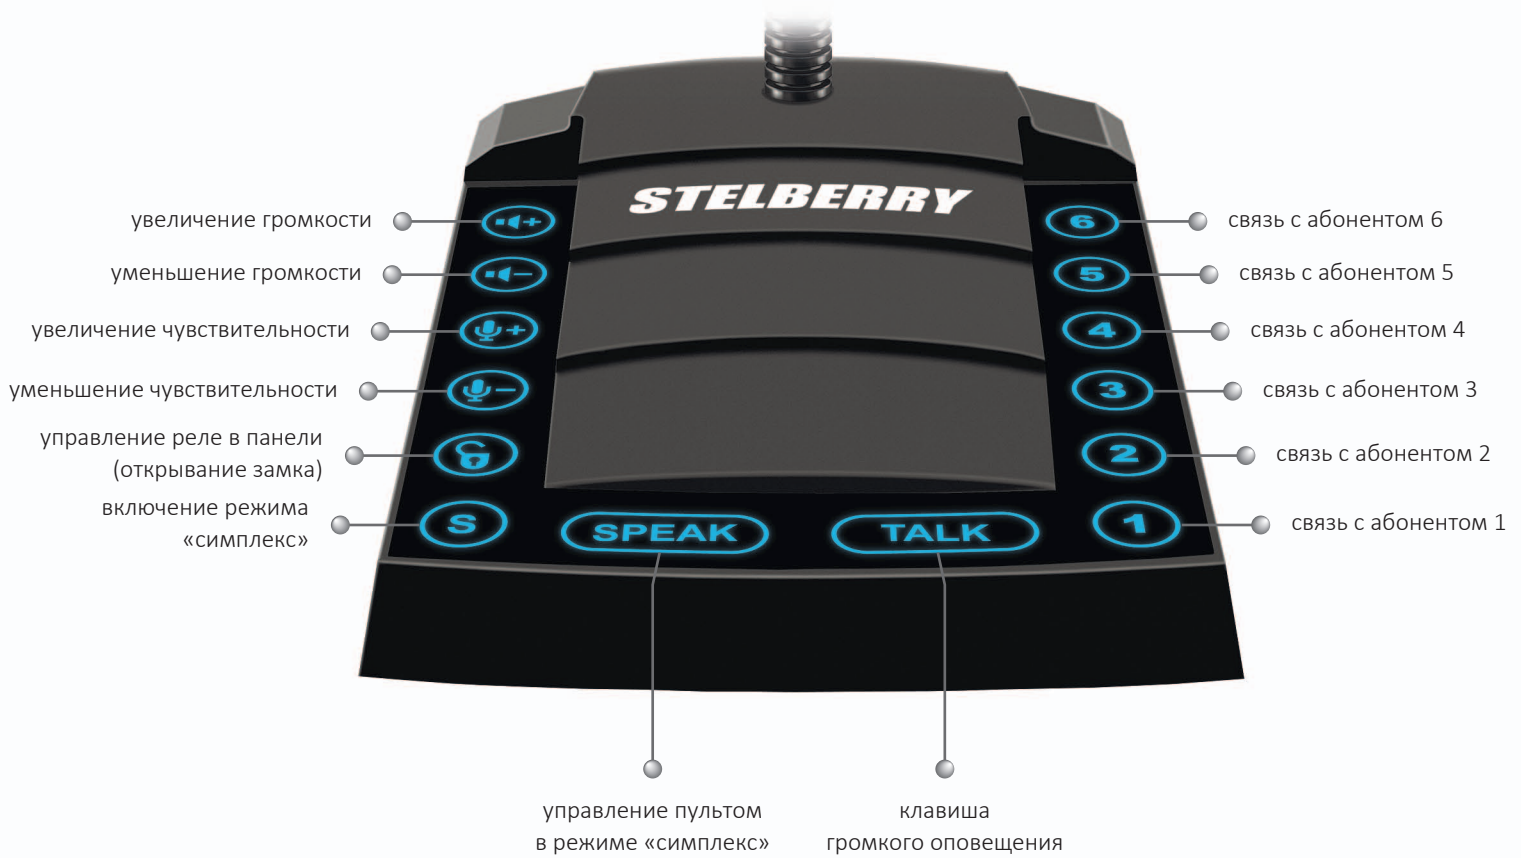

Назначение сенсорных клавиш селекторного переговорного устройства STELBERRY S-760