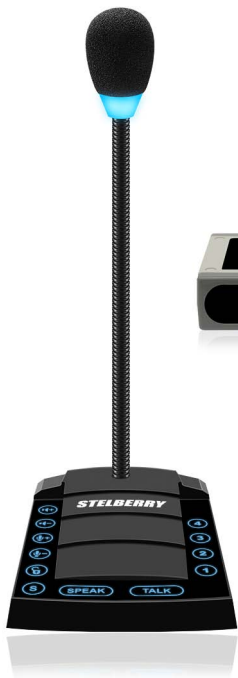

# S-740

Пульт селекторной связи на 4 абонента с удаленностью абонентов до 1000 метров и индивидуальными настройками каждого канала

- 4 канала связи
- Большой радиус селекторной связи - до 1000 метров
- Идеальная селекторная связь для оперативного общения между отделом продаж и складом
- Индивидуальные настройки чувствительности и громкости для каждого канала - огромное преимущество для селекторной связи
- Возможность оперативного включения симплексного режима работы - большой плюс, если на базе STELBERRY S-740 организована промышленная связь на предприятии
- Возможность удаленного управления встроенным реле абонентской панели
- Встроенная функция громкого оповещения
- Надежное сенсорное управление, позволяющее легко управлять внушительным набором функций селекторной связи переговорного устройства STELBERRY S-740

# S-130

Антивандаальная всепогодная панель селекторной связи с кнопкой вызова и встроенным реле

- Алюминиевый антивандаальный корпус
- Встроенное реле с возможностью коммутации тока до 0,5 Ампер
- Высокая чувствительность
- Всепогодное исполнение
- Уверенная диспетчерская оперативная связь вне зависимости от уровня окружающего шума
- Возможность углового крепления (угловой кронштейн в комплекте)
- Надежная кнопка вызова
- Высокая выходная мощность 1 Вт
- Встроенная система шумоподавления